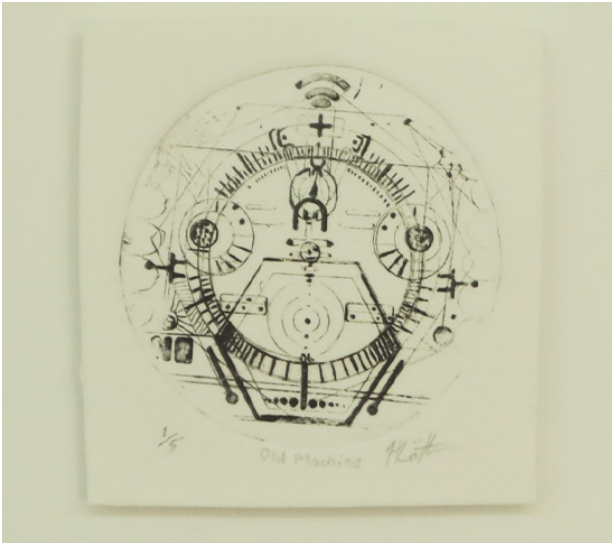

Old Machine

Etching

6,5 cm x 6,5 cm

R630,00 (incl. 15% VAT on commission)